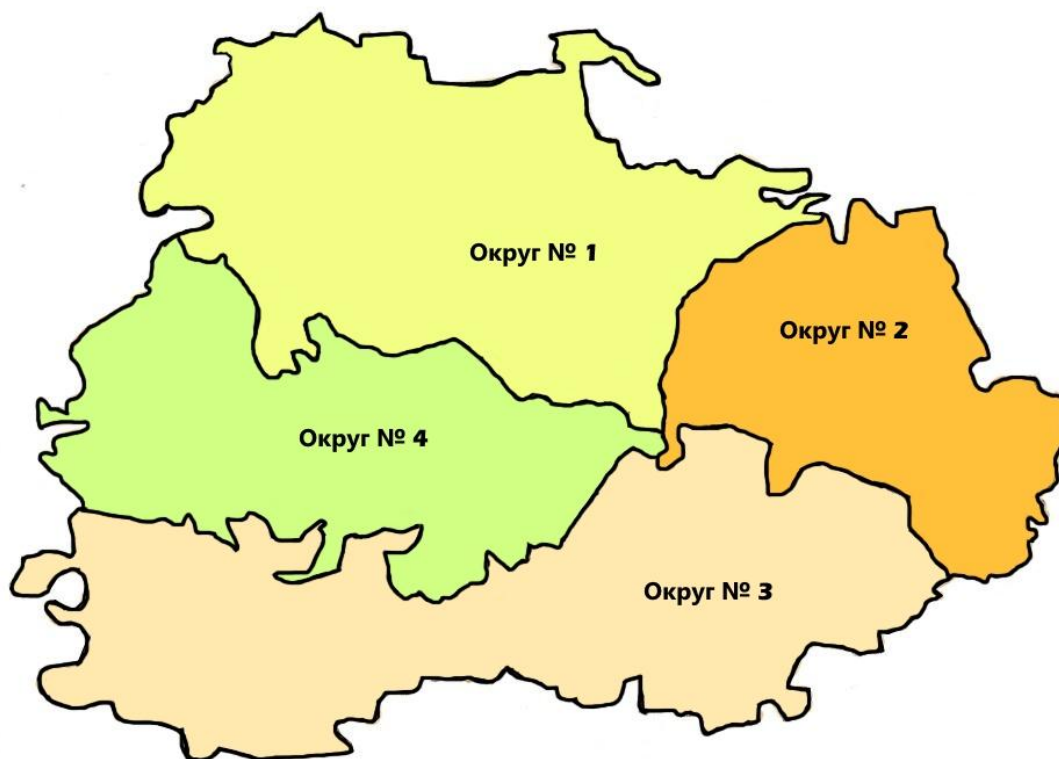

2. Графическое изображение Схемы четырёхмандатных избирательных округов для проведения выборов депутатов Думы Пестовского муниципального округа Новгородской области

Пестовский муниципальный округ Новгородской области

Условные обозначения

	- Четырёхмандатный избирательный округ № 1
	- Четырёхмандатный избирательный округ № 2
	- Четырёхмандатный избирательный округ № 3
	- Четырёхмандатный избирательный округ № 4