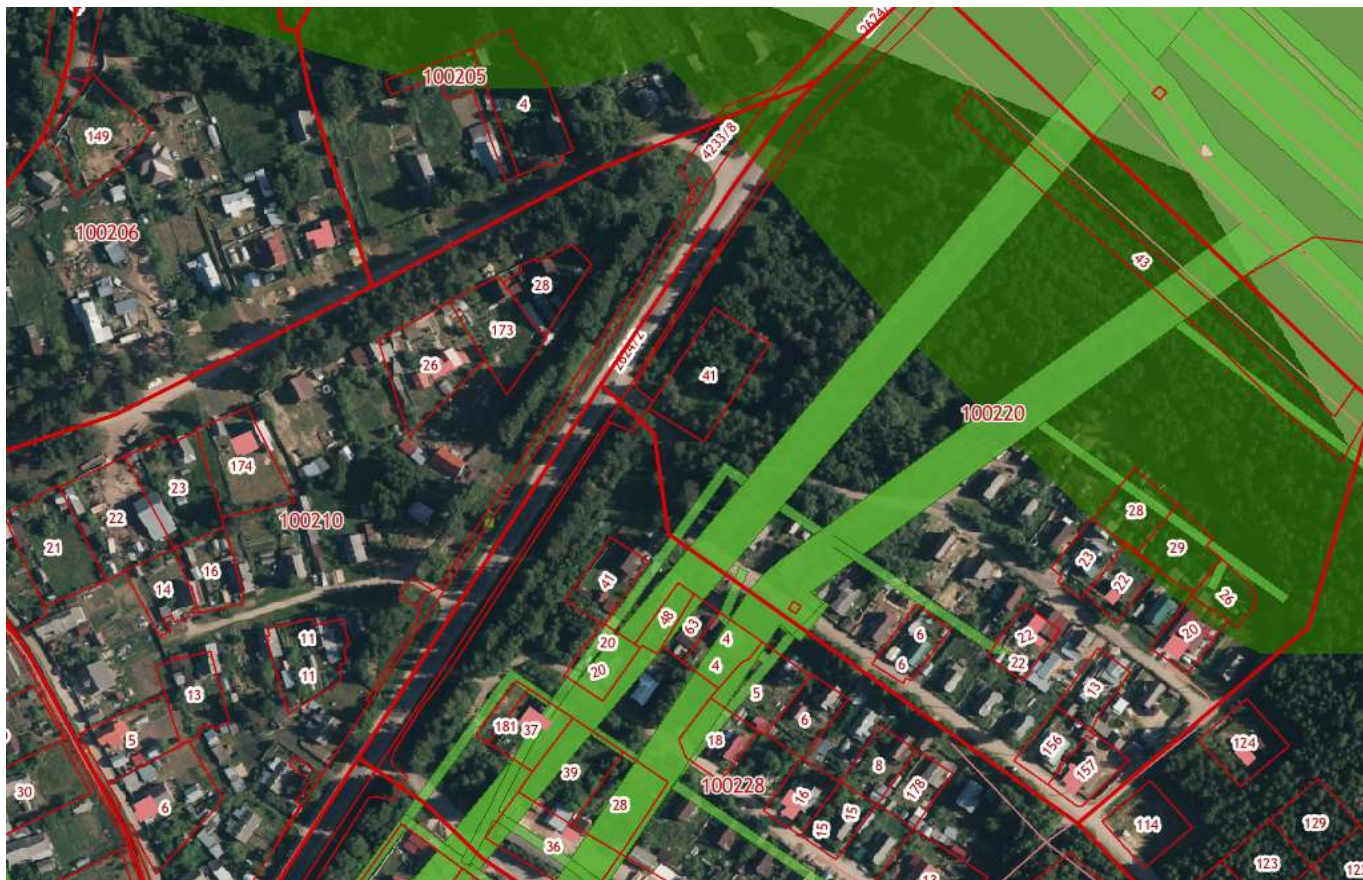

2.

кадастровый номер -
53:14:0100220:41

адрес: РФ, Новгородская область, р-н Пестовский, Пестовское городское поселение, г. Пестово, ул. Некрасова, д. 336

площадь земельного участка – 1741 кв. м

вид разрешенного использования –
магазины в отдельно стоящем здании

ограничения по использованию –
отсутствует